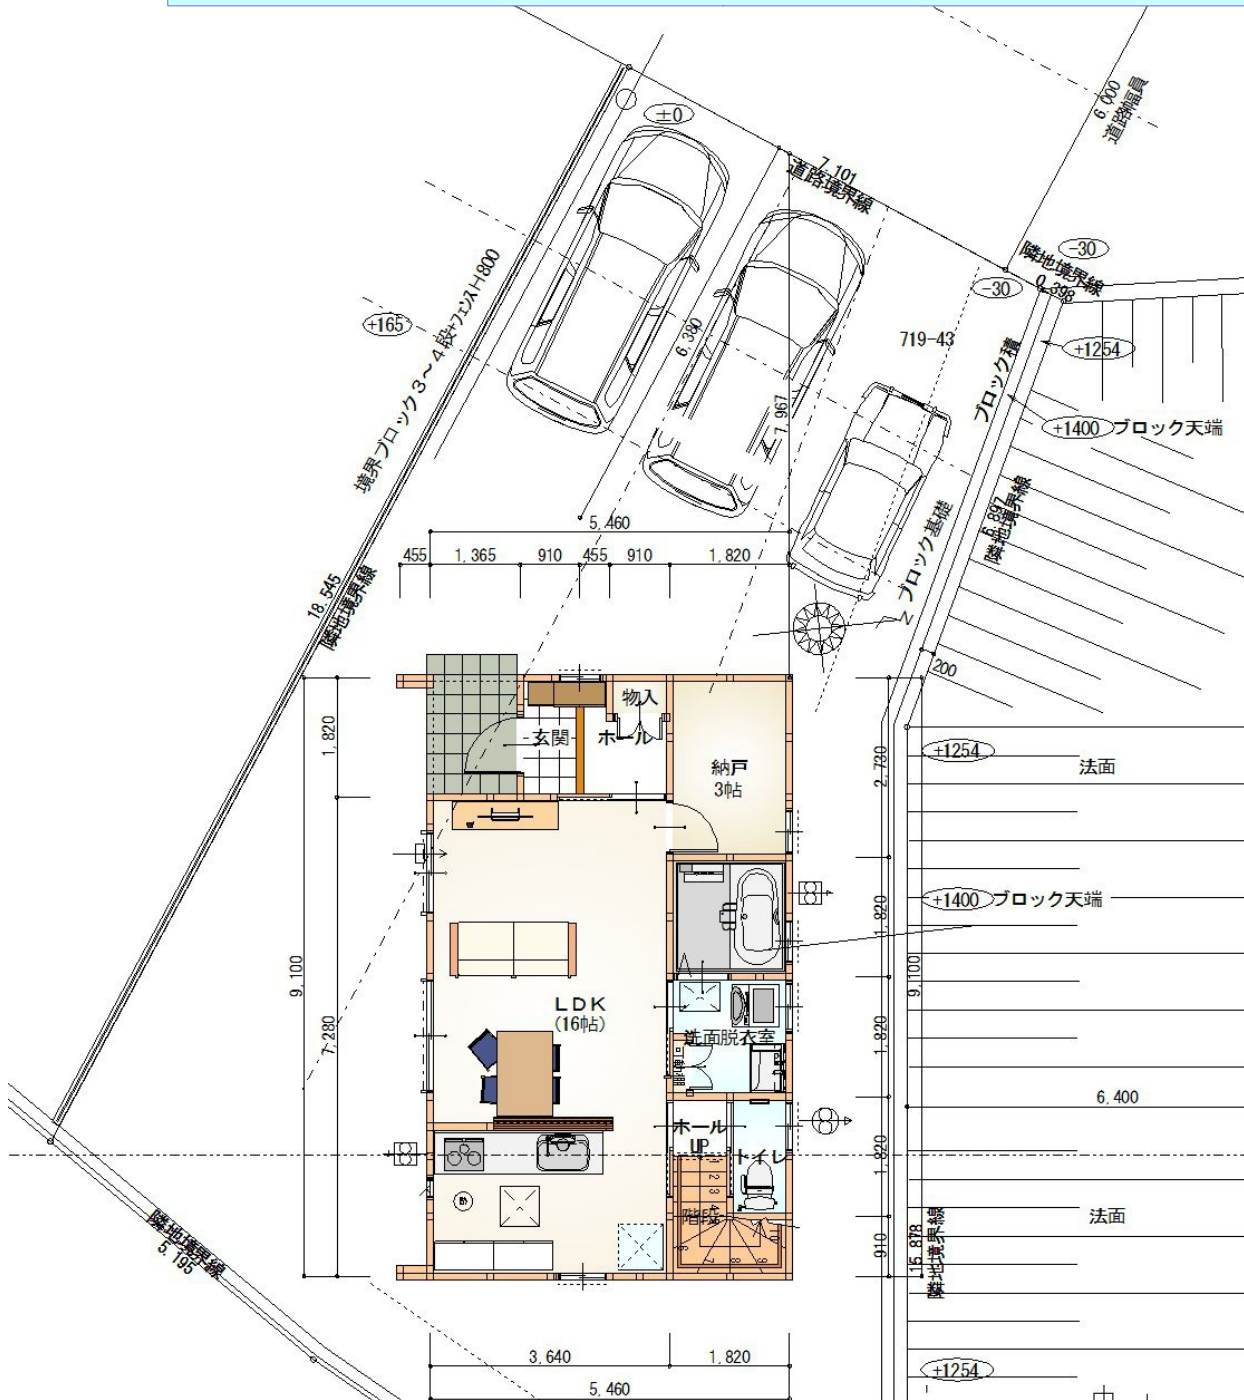

青葉の森ニュータウンN019 H29.7完成予定

- 1階 47.20㎡ (14.28坪)
- 2階 49.68㎡ (15.02坪)
- 延床面積 96.88㎡ (29.30坪)
- 敷地面積 210.06㎡ (63.54坪)

収納豊富!

- ・玄関ホールの横に納戸あり(コートが掛けられる枕棚,ハンガーパイプ付、可動棚収納)
- ・キッチンにカップボード付
- ・各部屋に収納あり