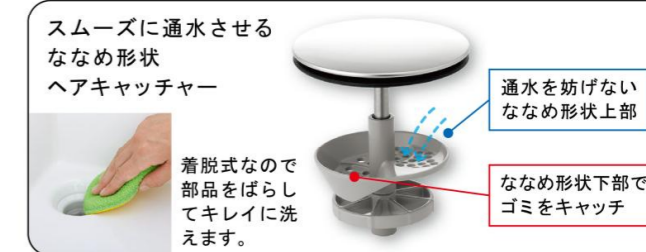

H
プレーン材ホワイト

洗面器

やわらかなカーブ形状でワンサイズ上の広さを実現

A 広々、平らな底面

広く平らな底面なので、つけ置き洗いなど家事でも大活躍します。

B 広さを活かす右奥排水口

排水口を作業の邪魔にならない右奥に配置。洗面器の広さを最大限に生かします。

C ドライパレットで一時置き

濡らしたくないものを、一時置きするのに便利。サイドガード付で水だれも防ぎます。

D 濡れものが置けるウェットパレット

コップや泡立てネットなど、濡れたものを気兼ねなく置けます。

新てまなし排水口

排水口のお掃除を簡単にする「新てまなし排水口」。髪・ゴミを確実にキャッチし、水はけの良い形状です。

水栓金具

壁付け水栓&ハイバックガードで簡単キレイ

水栓まわりは、水溜まりの少ない壁付け水栓と凹凸のないハイバックガードで汚れにくく、お手入れ簡単でキレイを保てます。

エコハンドル

よく使う正面のハンドル位置で「水」を出す省エネ設計。

化粧台本体

扉タイプ
AR2N-755SY/VP1H

ミラーキャビネット

3面鏡(全収納・スリムLED)
MAR2-753TXJU

スリムLED

長寿命・省電力のスリムLED。従来の蛍光灯と比べて約75%の省エネです。

3面鏡トレイアレンジ

5cm刻みで高さを自由にアレンジ。入れるものの高さにピッタリ合わせられます。

洗面器高さ

洗面器の高さは3サイズから選べます。

□-50mm 標準 □+50mm
高さ750mm 高さ800mm 高さ850mm

※高さを変更する場合、価格も変更になる場合があります。

◆お願い
商品によっては、改良などにより仕様、寸法、カラーなどに多少の変更が生じる場合がありますのでご了承ください。
商品写真は印刷のため、現物と若干異なりますので、実際の商品見本でお確かめください。
商品写真は参考例です。実際に花瓶や小物等を置かれる場合は、落下等の事故がないように取り扱いにご注意ください。
表示価格は、商品代のみメーカー希望小売価格で、取付費・工事費、消費税、セット写真の小物など別途ご負担をお願いいたします。
掲載内容及び写真・図版の無断転載はたくお断りします。(許可なく転載・流用した場合、損害賠償が発生します。)