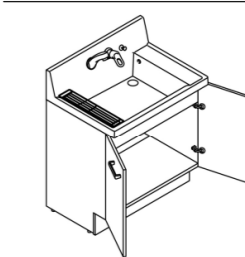

H
プレーン材ホワイト

洗面器

やわらかなカーブ形状でワンサイズ上の広さを実現

A 広々、平らな底面

広く平らな底面なので、つけ置き洗いなど家事でも大活躍します。

B 広さを活かす右奥排水口

排水口を作業の邪魔にならない右奥に配置。洗面器の広さを最大限に生かします。

C ドライパレットで一時置き

濡らしたくないものを、一時置きするのに便利。サイドガード付で水だれも防ぎます。

D 濡れものが置けるウェットパレット

コップや泡立てネットなど、濡れたものを気兼ねなく置けます。

新てまなし排水口

排水口のお掃除を簡単にする「新てまなし排水口」。髪・ゴミを確実にキャッチし、水はけの良い形状です。

水栓金具

壁付け水栓&ハイバックガードで簡単キレイ

水栓まわりは、水溜まりの少ない壁付け水栓と凹凸のないハイバックガードで汚れにくく、お手入れ簡単でキレイを保てます。

エコハンドル

よく使う正面のハンドル位置で「水」を出す省エネ設計。

化粧台本体

扉タイプ
AR2N-755SY/VP1H

ミラーキャビネット

3面鏡(全収納・スリムLED)
MAR2-753TXJU

スリムLED

長寿命・省電力のスリムLED。従来の蛍光灯と比べて約75%の省エネです。

3面鏡トレイアレンジ

5cm刻みで高さを自由にアレンジ。入れるものの高さにピッタリ合わせられます。

洗面器高さ

洗面器の高さは3サイズから選べます。

□-50mm 標準 □+50mm
高さ750mm 高さ800mm 高さ850mm

※高さを変更する場合、価格も変更になる場合があります。

◆お願い
商品によっては、改良などにより仕様、寸法、カラーなどに多少の変更が生じる場合がありますのでご了承ください。
商品写真は印刷のため、現物と若干異なりますので、実際の商品見本でお確かめください。
商品写真は参考例です。実際に花瓶や小物等を置かれる場合は、落下等の事故がないように取り扱いにご注意ください。
表示価格は、商品代のみメーカー希望小売価格で、取付費・工事費、消費税、セット写真の小物など別途ご負担をお願いいたします。
掲載内容及び写真・図版の無断転載はたくお断りします。(許可なく転載・流用した場合、損害賠償が発生します。)